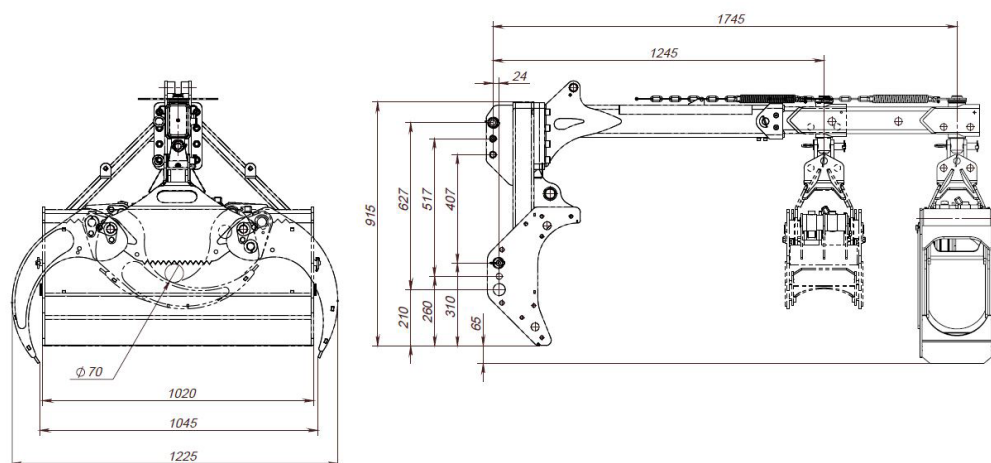

FARMA LUNNAR GRIP

FARMA's lunnar gripar är kraftiga och rejäla verktyg för små till mellanstora traktorer för att få ut timmer genom att lunna ut det. Den finns i flera modeller beroende på önskad bekvämlighet.

Man kan både släpa och lyfta med sig timmerstocken beroende på längd och situation i skogen. Den speciella gripen öppnar 1 meter och väger 87 kg och är gjord i höghållfasthetsstål av bästa kvalitet. Den kan fås med manuellt utdragbart teleskop eller förses med hydraulik så att teleskopet kan köras med traktorns hydraulik. Man kan även välja att ha styrning av teleskopet när det är riktigt trånga förutsättningar.

Till lunnarfästet kan man även montera vår RW600 winch som körs på traktorns hydraulik och levereras med fjärrstyrning och ventil. Då kan man dra fram 30 stockar ut i skogen på 600 kg för att sedan lunna ut dem. Med winschen följer också ett kastskydd för att skydda traktor och förare.

Stödbladet kan enkelt breddas efter behov. Lunnaren är anpassad för traktorer med Kategori 1 och 2 storlek på trepunktsfästet.

HUVUDMÅTT

Teknisk data	Lunnar grip
Spetskraft, spets mot spets	7.0 kN
Arbetstryck	17.5 MPa
Vikt	225 kg
Svängvinkel grip	H/V- 90°
Teleskoplängd	500 mm
Blad bredd	1020 mm
Rekommenderad traktor	<60 Hk
Radiostyrd vinsch	Optional
Kastskydd	Optional