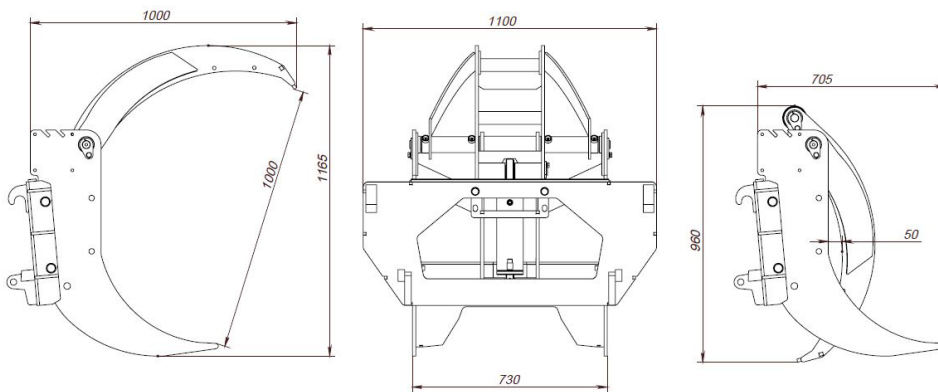

FARMA PUUTAVARAKOURA LL 1000

PUUTAVARAKOURA ETUKUORMAIMEEN

FARMA on kehittänyt täydellisen puutavarakouran traktoreiden etukuormaimiin, pyöräkuormaimiin, tkurottajiin ja muihin pienkoneisiin, joissa on vakiokiinnikkeet.

LL 1000 puutavarakouran avulla voit siirtää puita helposti metsässä ja varastoalueella. Puutavarakouran maksimiavautuma on 100 cm ja sillä voidaan siirtää jopa 50 cm tukkeja.

Kouraan on lisävarusteena saatavana RW 600 -vinssi. Vinssin avulla voit vetää tukkeja jopa 30 metrin päästä. Vinssiä ohjataan kauko-ohjaimella, joka sisältyy pakettiin. Se on helposti asennettavissa myös jälkikäteen. Vetokyky on 600 kg. Puutavarakouraan on saatavana erilaisia vaihdettavia pikakiinnikkeitä.

Technical data	Puutavarakoura
Kouran suurin avautuma	1 000 mm
Suurin korkeus	1 165 mm
Suurin paine	19.0 MPa
Suosittelava öljyn virtaus	20-40 l/min
Paino ilman kiinnikkeitä	165 kg
Maksimikuorma	1 500 kg

MITTAPIIRROS

LIITÄNNÄT

Skidsteer/bobcat
211 kg

Trima
195 kg

Euro
207 kg

Pidätämme oikeuden tietojen muutoksiin ilman ennakoilmoitusta. Mittapiirroksset ovat vain havainnollistavia.